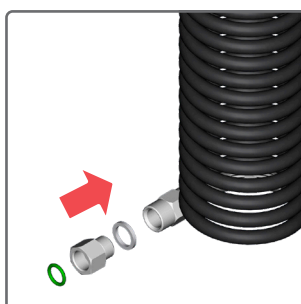

Ergänzungsset montieren
Install supplementary set
Installer le jeu supplémentaire
Installare il set supplementare

Spiralschlauch an Gerät montieren
Mount the spiral hose on the device
Monter le tuyau spiralé sur l'appareil
Montare il tubo a spirale sul dispositivo