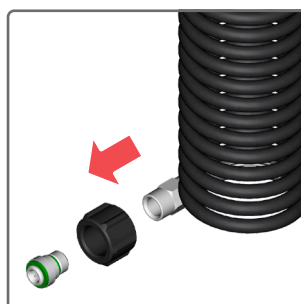

Art.Nr. 12142401

Ergänzungsset | Supplementary set | Ensemble supplémentaire | Insieme supplementare

Ergänzungsset Spiralschlauch Spray-Matic 5S / 5SI

Ergänzungsset Spiralschlauch Spray-Matic 5S / 5SI
Supplementary set spiral hose 5S / 5SI
Kit supplémentaire tuyau spiralé Spray-Matic 5S / 5SI
Set tubo spiralato supplementare Spray-Matic 5S / 5SI

1	Doppelnippel Double nipple Raccord double Raccordo	G1/4"a-G1/4"i
2	Flachdichtung Gasket Joint Guarnizione	17 x 12.7 x 2
3	O-Ring O-ring Joint torique O-ring	10 x 2

Montage Assembly Assemblée Assemblea

Spiralschlauch an Gerät montieren
 Mount the spiral hose on the device
 Monter le tuyau spiralé sur l'appareil
 Montare il tubo a spirale sul dispositivo