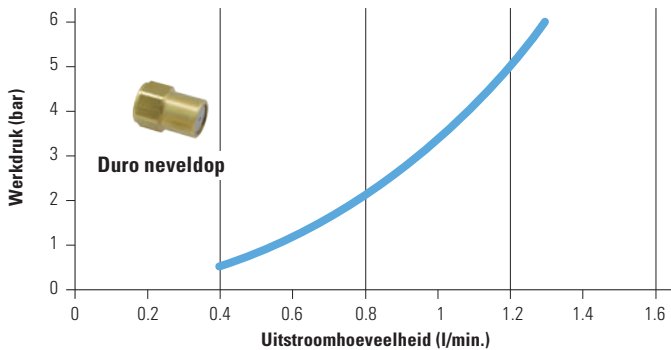

Fanjet sproeidop
Art.Nr. 11612810

Bio filter
Art.Nr. 11475701

Spuitkap ovaal
Art.Nr. 10501606

Spuitboom aluminium
Art.Nr. 11889501-SB

Video
www.birchmeier.nl

Een succesvol product, doorontwikkeld

Elk product van Birchmeier wordt voortdurend geoptimaliseerd volgens de hoogste normen. De rugspuiten Flox 10 en Iris 15 zijn over de hele wereld bekend en toch zijn ze doorontwikkeld. Het loont om te vertrouwen op kwaliteit – Birchmeier **SMART UND SWISS SEIT 1876**.

Spuitprestaties duro neveldop 1.5 mm

(Flox 10 AD1 / Iris 15 AD1)

Spuitsnelheid verstelbare spuitdop 1.3 mm

(Flox 10 AT3, PT1 / Iris 15 AT3, PT1)

Technische gegevens

	Flox 10 AD1* Art.Nr. 12099001	Iris 15 AD1* Art.Nr. 12102001
Tankinhoud	10 Liter	15 Liter
Maximale druk	6 bar	6 bar
Aandrijving	Manueel	Manueel
Spuitdop type	Duro neveldop*	Duro neveldop*
Spuitdop materiaal	Messing / roestvrijstaal	Messing / roestvrijstaal
Diameter spuitdop gat	1.5 mm	1.5 mm
Pakkingen	NBR	NBR
Armatuuransluiting	Schroefdraadsluiting	Schroefdraadsluiting
Pomp	Zuigerpomp	Zuigerpomp
Drukregelventiel PR3	1-3 bar	1-3 bar
Temperatuur min. / max	5°C / 30°C	5°C / 30°C
Gewicht	4,6 kg	4,7 kg
Belastingsklasse	1	1
Afmetingen (L x B x H)	237 x 438 x 540	237 x 438 x 542