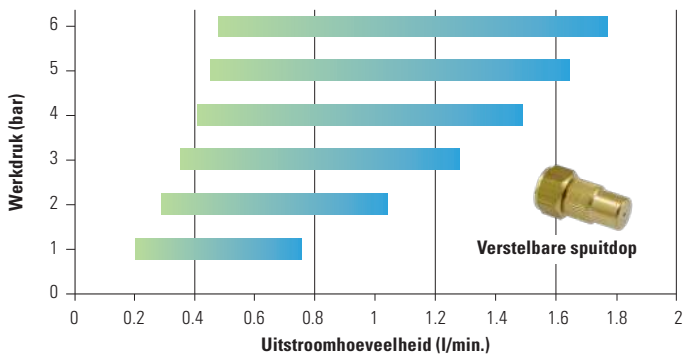

Fanjet sproeidop
Art.Nr. 11612810

Bio filter
Art.Nr. 11475701

Spuitkap ovaal
Art.Nr. 10501606

Spuitboom aluminium
Art.Nr. 11889501-SB

Video
www.birchmeier.nl

Een succesvol product, doorontwikkeld

Elk product van Birchmeier wordt voortdurend geoptimaliseerd volgens de hoogste normen. De rugspuiten Flox 10 en Iris 15 zijn over de hele wereld bekend en toch zijn ze doorontwikkeld. Het loont om te vertrouwen op kwaliteit – Birchmeier **SMART UND SWISS SEIT 1876**.

Spuitprestaties duro neveldop 1.5 mm

(Flox 10 AD1 / Iris 15 AD1)

Spuitsnelheid verstelbare spuitdop 1.3 mm

(Flox 10 AT3, PT1 / Iris 15 AT3, PT1)

Technische gegevens

	Flox 10 AD1* Art.Nr. 12099001	Iris 15 AD1* Art.Nr. 12102001
Tankinhoud	10 Liter	15 Liter
Maximale druk	6 bar	6 bar
Aandrijving	Manueel	Manueel
Spuitdop type	Duro neveldop*	Duro neveldop*
Spuitdop materiaal	Messing / roestvrijstaal	Messing / roestvrijstaal
Diameter spuitdop gat	1.5 mm	1.5 mm
Pakkingen	NBR	NBR
Armatuuransluiting	Schroefdraadsluiting	Schroefdraadsluiting
Pomp	Zuigerpomp	Zuigerpomp
Drukregelventiel PR3	1-3 bar	1-3 bar
Temperatuur min. / max	5°C / 30°C	5°C / 30°C
Gewicht	4,6 kg	4,7 kg
Belastingsklasse	1	1
Afmetingen (L x B x H)	237 x 438 x 540	237 x 438 x 542