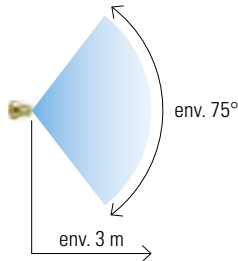

Made in Switzerland

Caractéristiques uniques de Birchmeier

Qu'il s'agisse d'arbustes, de buissons, d'espaliers ou encore de lits de roses: le Florajet s'avère idéal pour traiter en petite quantité des plantes plus volumineuses! Grâce à sa pompe à piston puissante (20 bars), un large brouillard composé de fines gouttelettes peut être vaporisé jusqu'à 3 mètres. Le résultat: une bonne humidification et pénétration, même par feuillage touffu. Rapide à l'emploi, nettoyage facile. Le complément parfait des petits vaporisateurs, gros pulvérisateurs et appareils portés sur le dos.

Florajet
No. d'art. 11473303

Buse standard

Buse de nébulisation 1.2 mm
10370601-SB

Conseil: Un jet de 5 m peut être obtenu en retirant la chambre de turbulence de la buse de nébulisation standard.

Buse réglable (accessoire en option)