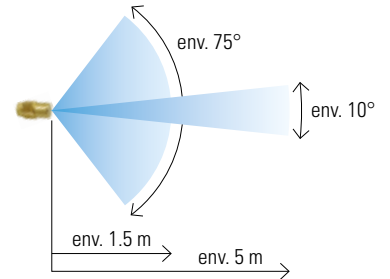

Buse réglable (accessoire en option)