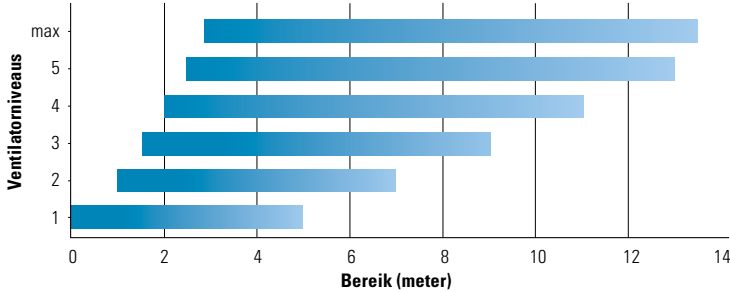

Bereik afhankelijk van de ventilatorsnelheid

Toepassingstijd AS 1200

AS 1200 AC1
Art.Nr. 12118001

Technische gegevens

Volumestroom	Max. 1200 m ³ /h
Blaaskracht	Max. 19 N
Bereik	1 – 13 m
Snelheidsniveaus	1 – 5, plus maximum niveau
Snelheid	Tot 65 m/s
Drukniveaus	0.5 – 10 bar
Oplaadbare accu	LiHD 2 x 18 V / 10.0 Ah (360 Wh)
Accu gebruikstijd	25 min tot max. 6 uur (ventilatorsnelheid 1 – 5)
Opladtid accu	70 min ¹
Levensduur oplaadbare accu	Tot 1000 laadcycli
Gewicht	3.5 kg
Afmeting (L x B x H)	464 x 160 x 304 mm