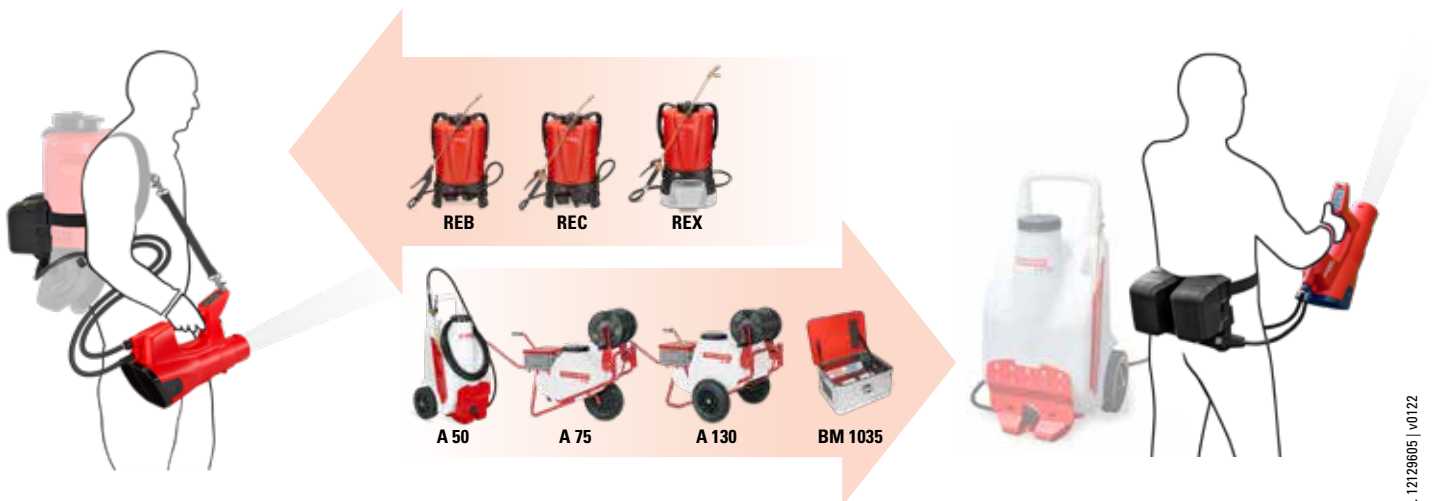

Spreidop uitstroomsnelheid

Spreidop	1 – 10 bar
AITXA 8001 VK Art.Nr. 12049601	0.23 – 0.72 l/min
AITXA 8002 VK Art.Nr. 12049701	0.46 – 1.44 l/min
AITXA 8003 VK Art.Nr. 12049801	0.68 – 2.16 l/min
Optioneel desinfectiemondstuk	1 – 10 bar
Fijne holle kegelsproeier NF 125 Art.Nr. 12094201	0.07 – 0.19 l/min (ca. 60 – 70 µm)

Verkrijgbaar bij uw Birchmeier verkooppunt