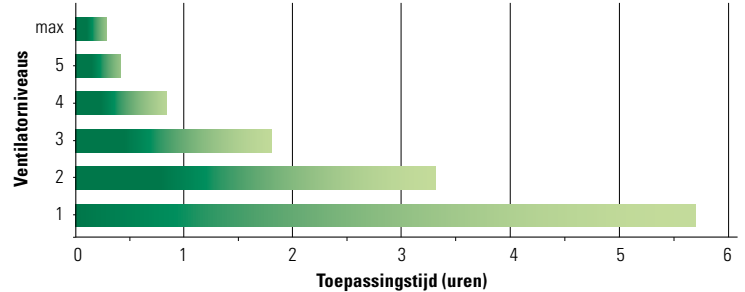

Bereik afhankelijk van de ventilatorsnelheid

Toepassingstijd AS 1200

AS 1200 AC1
Art.Nr. 12118001

Technische gegevens

Volumestroom	Max. 1200 m ³ /h
Blaaskracht	Max. 19 N
Bereik	1 – 13 m
Snelheidsniveaus	1 – 5, plus maximum niveau
Snelheid	Tot 65 m/s
Drukniveaus	0.5 – 10 bar
Oplaadbare accu	LiHD 2 x 18 V / 10.0 Ah (360 Wh)
Accu gebruikstijd	25 min tot max. 6 uur (ventilatorsnelheid 1 – 5)
Opladtid accu	70 min ¹
Levensduur oplaadbare accu	Tot 1000 laadcycli
Gewicht	3.5 kg
Afmeting (L x B x H)	464 x 160 x 304 mm