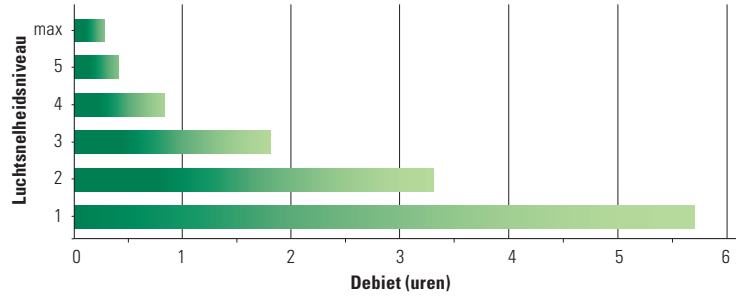

AS 1200 spuitcompressor inclusief accu, lader en accudrager

Afstand in verhouding tot snelheid

Debiet AS 1200

AS 1200 AC1
Art.Nr. 12129001

Technische gegevens

Volume, debiet	Max. 1200 m ³ /h
Blaaskracht	Max. 19 N
Bereik	1 – 13 m
Snelheidsniveaus	1 – 5, plus turboniveau (max.)
Luchtsnelheid	Tot 65 m/s
Druk niveaus	0.5 – 10 bar
Batterij	LiHD 2 x 18 V / 10.0 Ah (360 Wh)
Batterij gebruiksduur	25 min tot max. 6 h (Afhankelijk van niveau 1 – 5)
Oplaadtijd accu	70 min ¹
Levensduur batterij	Tot 1000 laadcycli
Gewicht	3.5 kg
Afmetingen (L x B x H)	464 x 160 x 304 mm