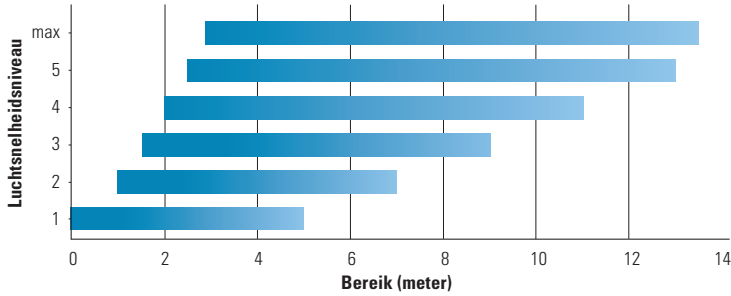

AS 1200 spuitcompressor inclusief accu, lader en accudrager

Afstand in verhouding tot snelheid

Debiet AS 1200

AS 1200 AC1
Art.Nr. 12129001

Technische gegevens

Volume, debiet	Max. 1200 m ³ /h
Blaaskracht	Max. 19 N
Bereik	1 – 13 m
Snelheidsniveaus	1 – 5, plus turboniveau (max.)
Luchtsnelheid	Tot 65 m/s
Druk niveaus	0.5 – 10 bar
Batterij	LiHD 2 x 18 V / 10.0 Ah (360 Wh)
Batterij gebruiksduur	25 min tot max. 6 h (Afhankelijk van niveau 1 – 5)
Oplaadtijd accu	70 min ¹
Levensduur batterij	Tot 1000 laadcycli
Gewicht	3.5 kg
Afmetingen (L x B x H)	464 x 160 x 304 mm