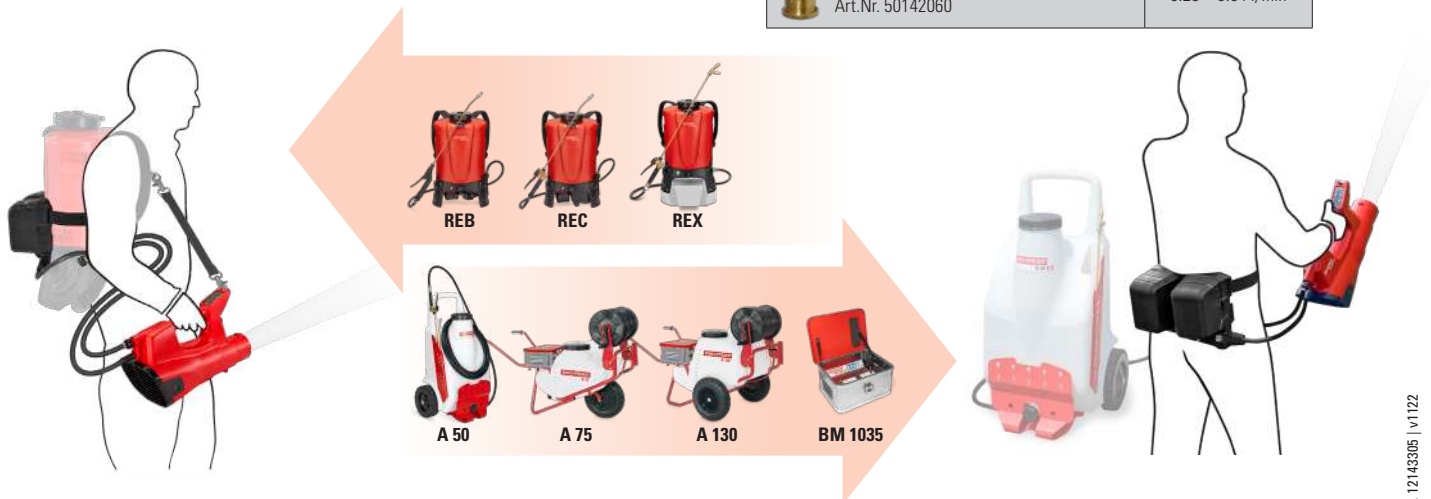

Spreidoppen debiet

Spreidoppen	1 – 10 bar
AITXA 8001 VK Art.Nr. 12049601	0.23 – 0.72 l/min
AITXA 8002 VK Art.Nr. 12049701	0.46 – 1.44 l/min
AITXA 8003 VK Art.Nr. 12049801	0.68 – 2.16 l/min

Optionele speciale spreidoppen voor kippenstal	1 – 10 bar
Speciaal spuitdop MV 850 Art.Nr. 50142056	0.45 – 1.3 l/min
Speciaal spuitdop MV 425 Art.Nr. 50142060	0.23 – 0.64 l/min