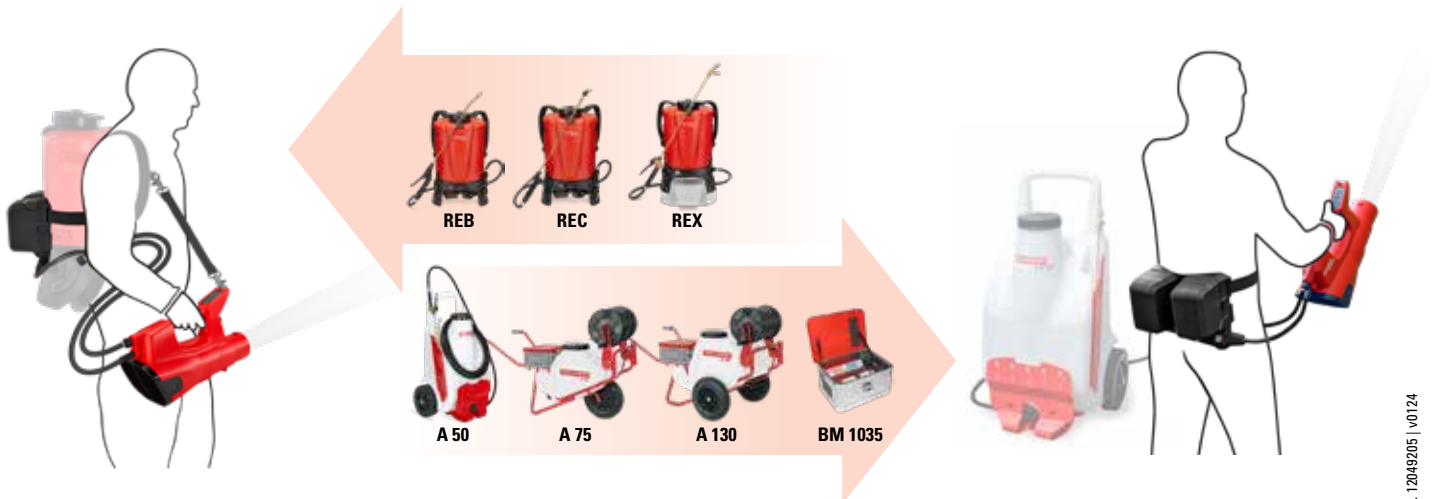

Spreidoppen debiet

Spreidoppen	1 – 10 bar
AITXA 8001 VK Art.Nr. 12049601	0.23 – 0.72 l/min
AITXA 8002 VK Art.Nr. 12049701	0.46 – 1.44 l/min
AITXA 8003 VK Art.Nr. 12049801	0.68 – 2.16 l/min
Optioneel desinfectiemondstuk	1 – 10 bar
Speciaal spuitdop NF 125 Art.Nr. 12094201	0.07 – 0.19 l/min (ca. 60 – 70 µm)

Verkrijgbaar bij uw Birchmeier verkooppunt