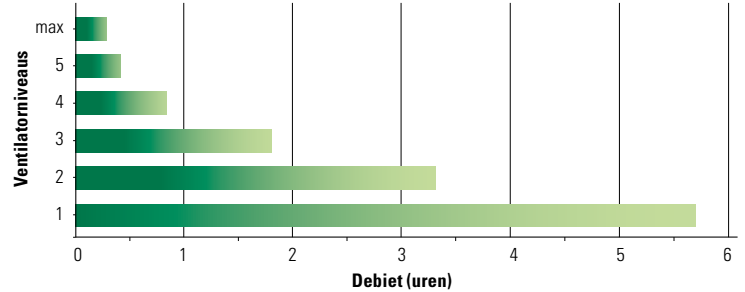

AS 1200 spuitcompressor, inclusief oplaadbare accu, oplader en accuhouder

Bereik afhankelijk van de ventilatorsnelheid

Debiet AS 1200

AS 1200 AC1
Art.Nr. 12129001

Technische gegevens

Volumestroom	Max. 1200 m³/h
Blaaskracht	Max. 19 N
Bereik	1 – 13 m
Snelheidsniveaus	1 – 5, plus maximum niveau
Snelheid	Tot 65 m/s
Drukniveaus	0.5 – 10 bar
Oplaadbare accu	LiHD 2 x 18 V / 10.0 Ah (360 Wh)
Accu gebruikstijd	25 min tot max. 6 uur (ventilatorsnelheid 1 – 5)
Oplaadtijd accu	70 min ¹
Levensduur oplaadbare accu	Tot 1000 laadcycli
Gewicht	3.5 kg
Afmeting (L x B x H)	464 x 160 x 304 mm