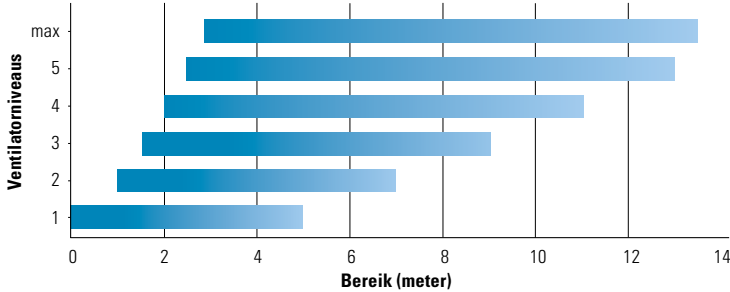

AS 1200 spuitcompressor, inclusief oplaadbare accu, oplader en accuhouder

Bereik afhankelijk van de ventilatorsnelheid

Debiet AS 1200

AS 1200 AC1
Art.Nr. 12129001

Technische gegevens

Volumestroom	Max. 1200 m³/h
Blaaskracht	Max. 19 N
Bereik	1 – 13 m
Snelheidsniveaus	1 – 5, plus maximum niveau
Snelheid	Tot 65 m/s
Drukniveaus	0.5 – 10 bar
Oplaadbare accu	LiHD 2 x 18 V / 10.0 Ah (360 Wh)
Accu gebruikstijd	25 min tot max. 6 uur (ventilatorsnelheid 1 – 5)
Oplaadtijd accu	70 min ¹
Levensduur oplaadbare accu	Tot 1000 laadcycli
Gewicht	3.5 kg
Afmeting (L x B x H)	464 x 160 x 304 mm