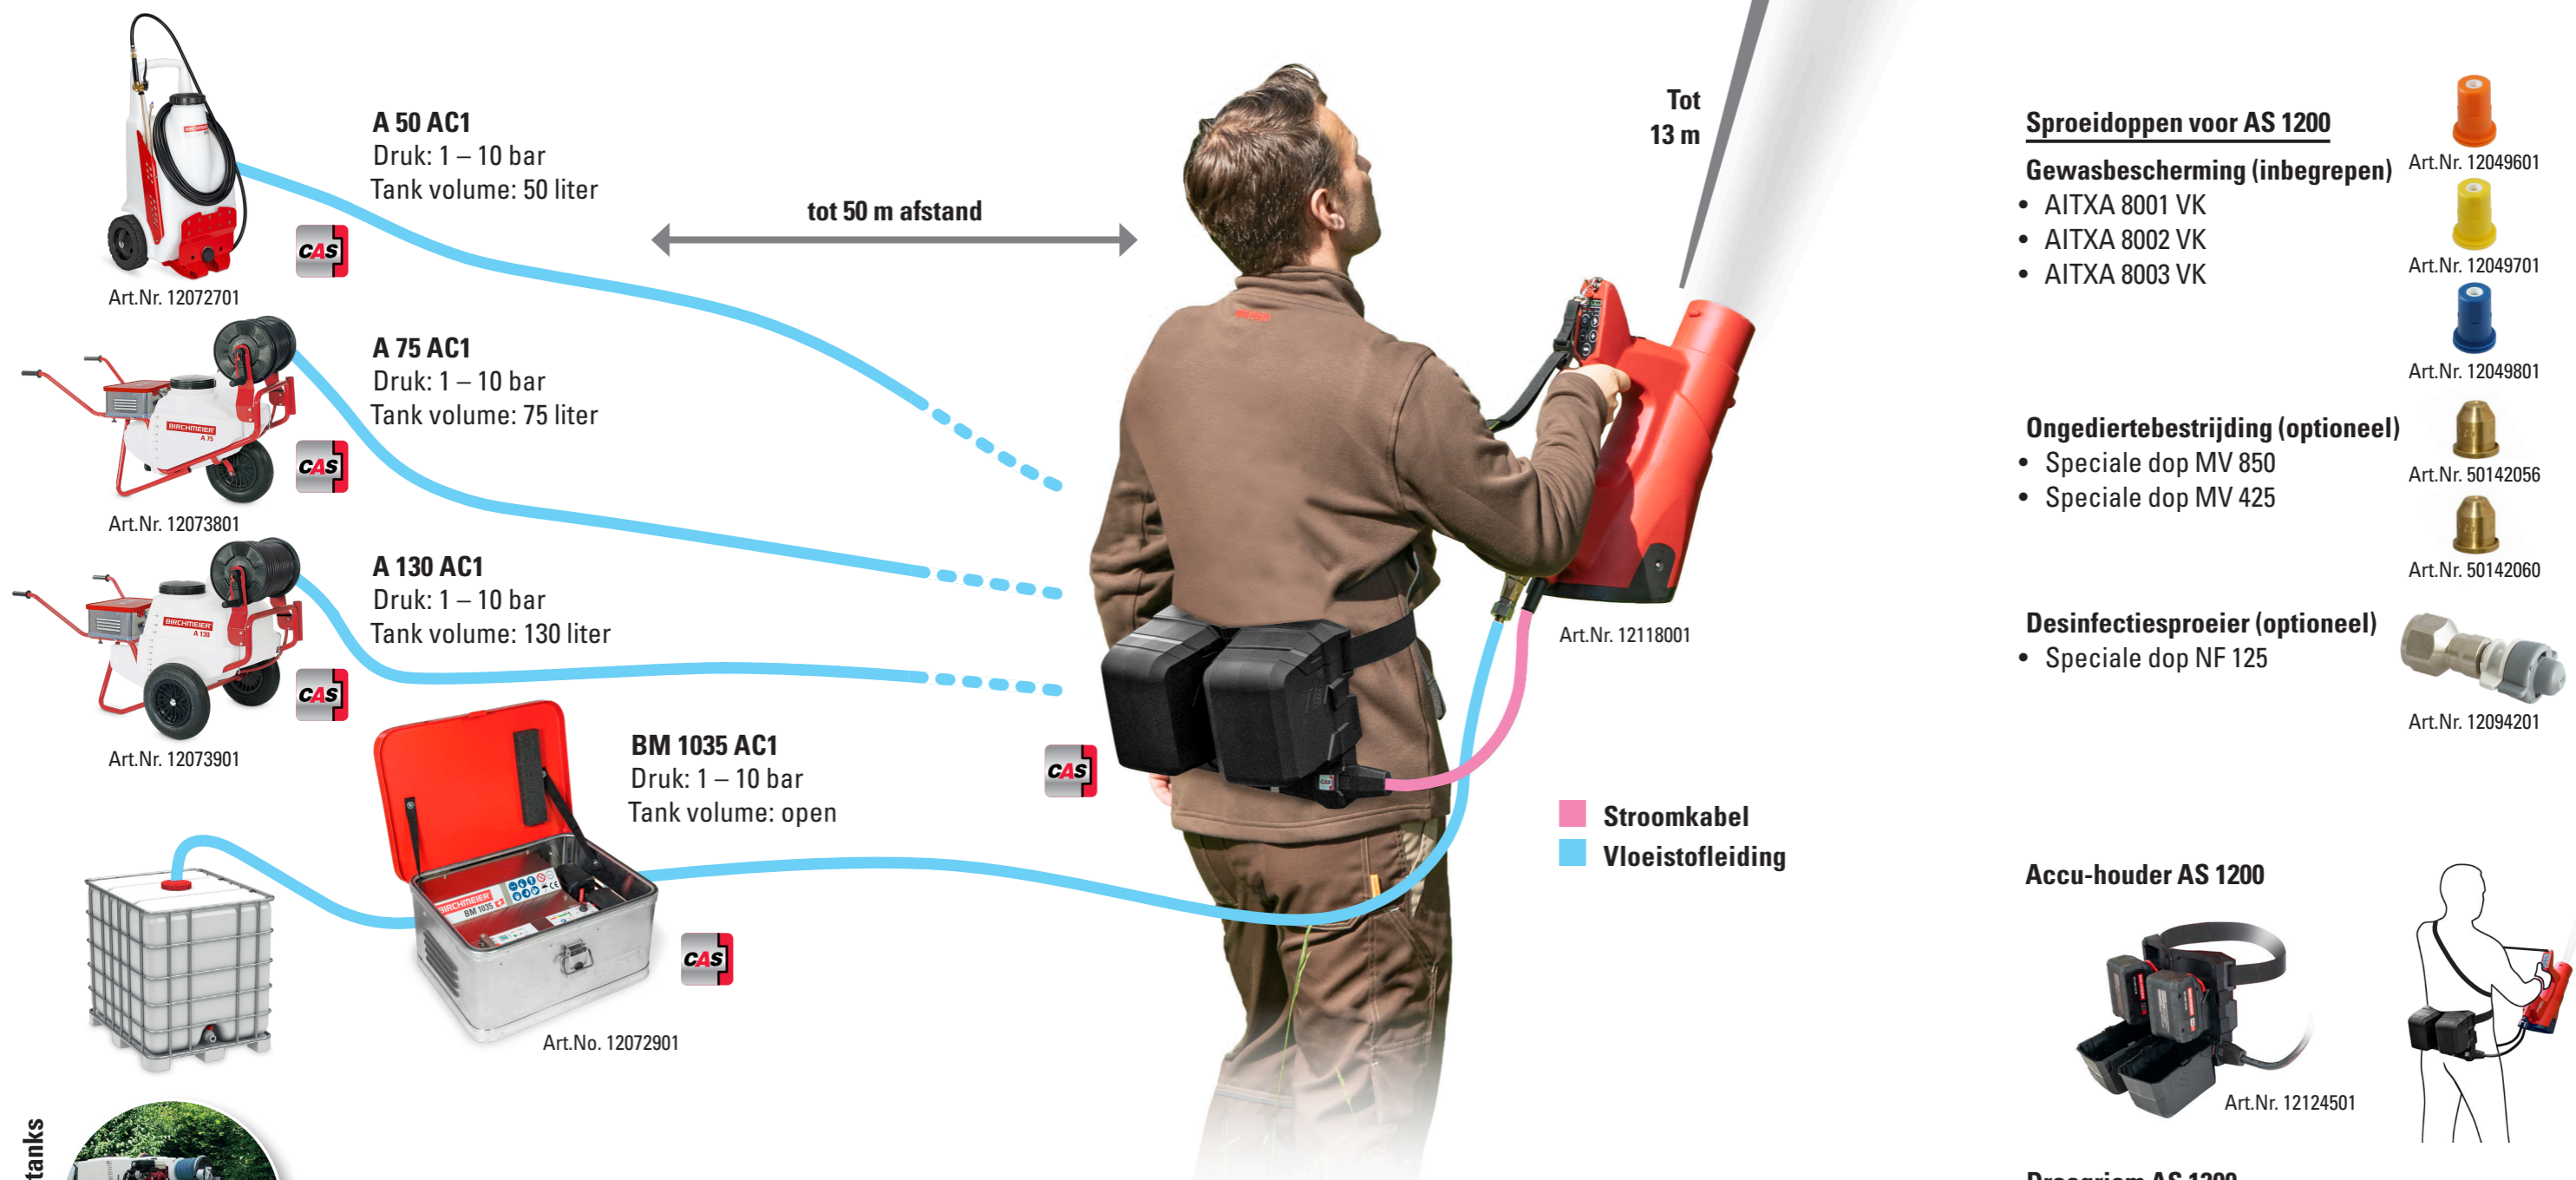

AS 1200 met kruiwagensproeiers of bestaande tanks

A 50 AC1
Druk: 1 – 10 bar
Tank volume: 50 liter

Art.Nr. 12072701

A 75 AC1
Druk: 1 – 10 bar
Tank volume: 75 liter

Art.Nr. 12073801

A 130 AC1
Druk: 1 – 10 bar
Tank volume: 130 liter

Art.Nr. 12073901

BM 1035 AC1
Druk: 1 – 10 bar
Tank volume: open

Art.No. 12072901

Bestaande tanks

Accu's en oplader kruiwagensproeier

- A 50** 1 x 8.0 Ah (18 V LiHD)
- A 75 / A 130** 1 x 8.0 Ah (18 V LiHD)
- BM 1035** 1 x 8.0 Ah (18 V LiHD)

Inbegrepen 1 x Snellader ASC 55

Art.Nr. 12073601

Art.Nr. 12070101

Accu's en lader AS 1200

- AS 1200** 2 x 10.0 Ah (18 V LiHD)

Inbegrepen 1 x dubbele snellader ASC 145 DUO

Art.Nr. 12100701

Art.Nr. 12070101