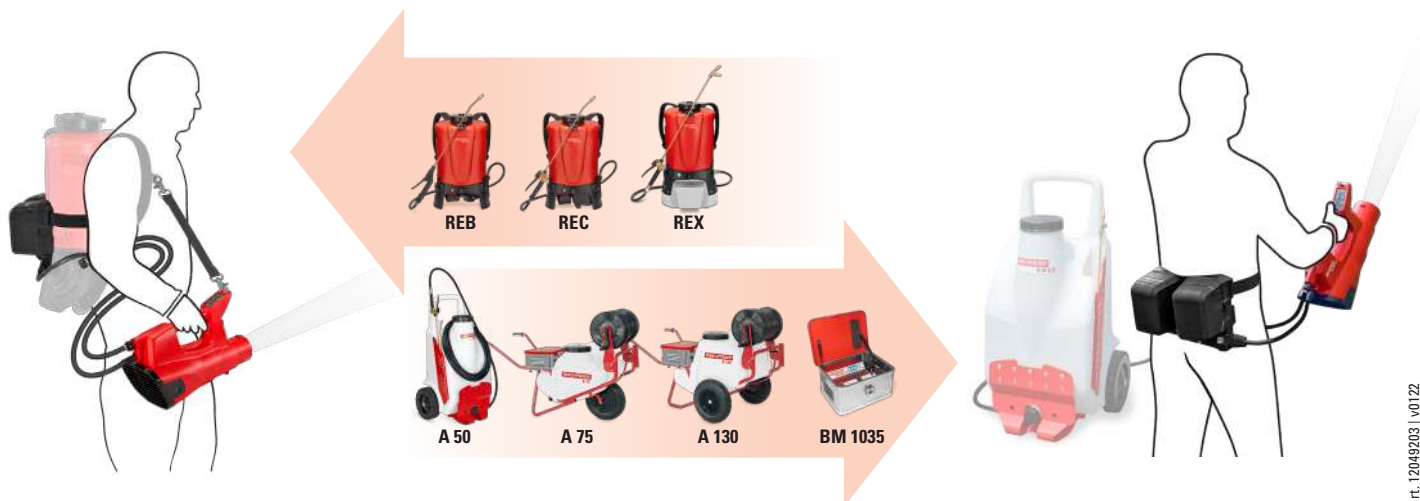

No.d'art. 12049203 | v0122

Fournisseur : Votre distributeur Birchmeier