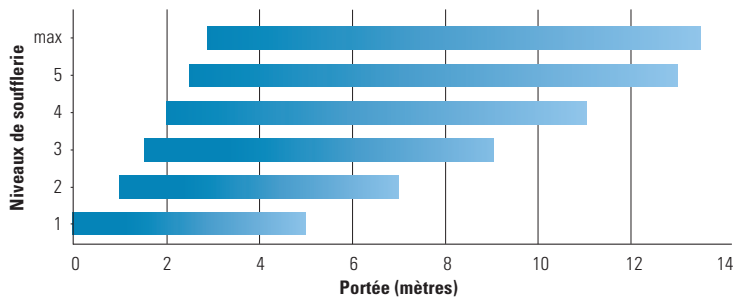

Pulvérisateur souffleur AS 1200 avec batterie, chargeur et support de batterie

Gamme en fonction de la vitesse du ventilateur

Durée d'utilisation AS 1200

AS 1200 AC1
No.d'art. 12129001

Caractéristiques techniques