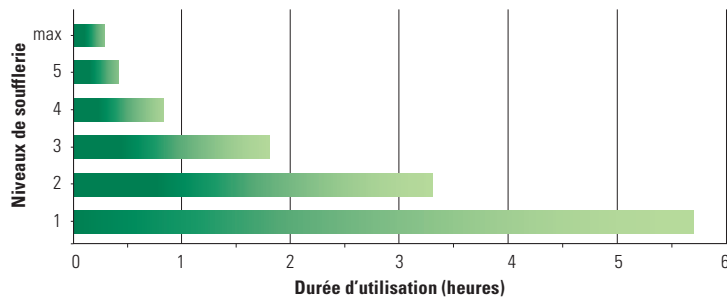

Durée d'utilisation AS 1200

Caractéristiques techniques

Débit volumique	Max. 1200 m³/h
Force de soufflage	Max. 19 N
Portée	1 – 13 m
Niveaux de vitesse de l'air	1 – 5, plus niveau maximum
Vitesse de l'air	Jusqu'à 65 m/s
Plage de pression	0.5 – 10 bar
Batterie	LiHD 2 x 18 V / 10.0 Ah (360 Wh)
Autonomie de la batterie	25 min à 6 h max (vitesse du ventilateur 1 – 5)
Durée de charge de la batterie¹	70 min
Durée de vie de la batterie	Jusqu'à 1000 cycles de charge
Poids	3.5 kg
Dimensions (L x L x H)	464 x 160 x 304 mm

¹ Chargeur ASC 145 DUO

Buses de pulvérisation à débit

Buses	1 – 10 bar
AITXA 8001 VK No.d'art. 12049601	0.23 – 0.72 l/min
AITXA 8002 VK No.d'art. 12049701	0.46 – 1.44 l/min
AITXA 8003 VK No.d'art. 12049801	0.68 – 2.16 l/min

Buse de désinfection en option	1 – 10 bar
Buse spéciale NF 125 No.d'art. 12094201	0.07 – 0.19 l/min (ca. 60 – 70 µm)