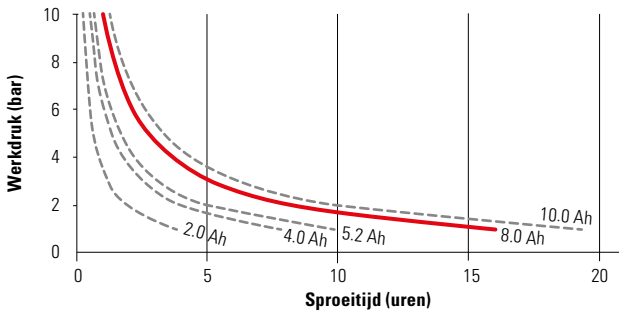

XL 8 S telescopische lans 7 m
Art.No. 11935801

Sproeiboom aluminium
Art.nr. 11889501-SB

Toebehoren

Meer accessoires www.birchmeier.be

Sproeitijd* A 50 AC1 (Doppositie: vernevelen)

Sproeihoeveelheid* A 50 AC1 (Doppositie: vernevelen)