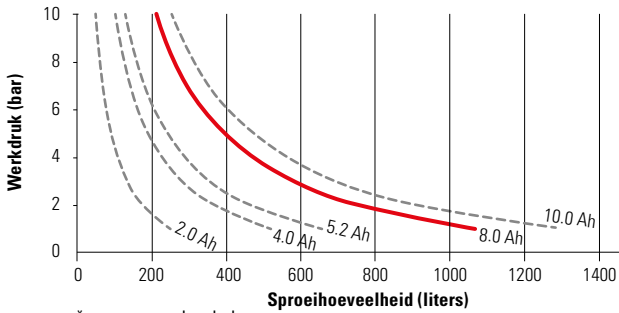

XL 8 S telescopische lans 7 m
Art.No. 11935801

Sproeiboom aluminium
Art.nr. 11889501-SB

Toebehoren

Meer accessoires www.birchmeier.be

Sproeitijd* A 50 AC1 (Doppositie: vernevelen)

Sproeihoeveelheid* A 50 AC1 (Doppositie: vernevelen)