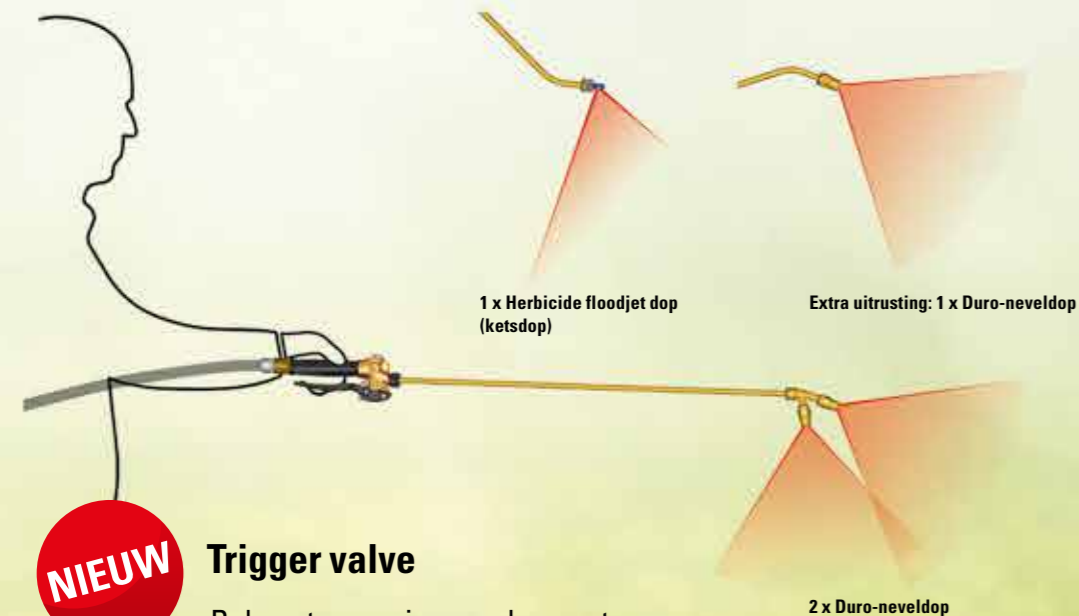

A 50 AC1 – 2-wielige accusproeier

Van professionals voor professionals : Sterke (Accu-)prestaties voor de meest veeleisende toepassingen – nieuw met CAS Power

max. 10 bar

Li-Ion 18 V

6 ¼"

Electronic

1

Garden

pH 7-14

pH 1-7

Solvent

NIEUW CAS accu pack

- Snel-wissel systeem
- Te gebruiken voor meer dan 300 toestellen
- CAS compatibel

CAS CORDLESS ALLIANCE SYSTEM

 Made in Switzerland

Tweewielige accuproeier - nieuw met CAS-systeem. Elektronisch drukgestuurd, krachtig, stil en milieuvriendelijk...

Het beproefde concept van het regelen van de druk door elektronica wordt aangevuld door het producent overkoepelende accupack-systeem. Het snelwisselsysteem van het CAS-accupack maakt ononderbroken werken mogelijk. Met de elektronische regeling kan de druk vooraf worden ingesteld en op een constant niveau worden gehouden. De elektronica beveiligd ook belangrijke componenten zoals de pomp en de accu. Een constante druk resulteert in een constant sproeipatroon. Dit maximaliseert de effectiviteit terwijl de hoeveelheid gebruikte oplossing wordt verminderd. Afhankelijk van de druk en de gebruikte accessoires gaat het accupack tot wel 16 uur mee. Gedurende deze tijd kan tot 1065 liter worden gespoten. De A 50 is ook uitgerust met een ingebouwde mixfunctie.

NIEUW

Trigger valve

Robuuste messing revolver met nieuwe blokkeerfunctie

Echt werkcomfort

- Zero emissie, spaarzaam in verbruik, stil en milieuvriendelijk
- Robuuste wielen met blokkeerrem
- Slang van 10 m voor een ver toepassingsbereik
- Geleverd met 3 verschillende sproeidop mogelijkheden
- Snellader
- Houder voor het opbergen van accessoires zoals de XL 8 telescopische lans
- Geïntegreerde mix-functie