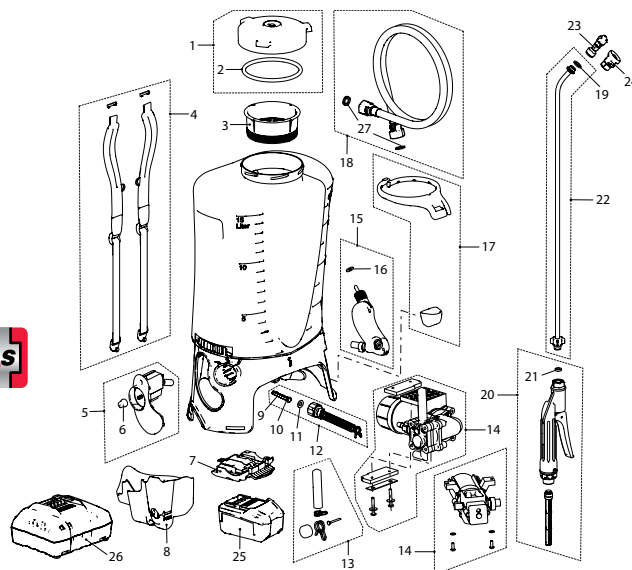

Inclu buse spéciale NF 125
et buse à jet plat TPU 8002 PP

**ACCU
POWER**

REB 15 DC1

REC 15 DC1

REB 15 DC1, pulvérisateur à dos (15 litres) avec bloc batterie, avec chargeur EU	12095001	011585	
REC 15 DC1, pulvérisateur à dos (15 litres) avec bloc batterie, avec chargeur EU	12094601	011516	
Accessoires (images à partir de la page 78)			
AS 1200 AC1, pulvérisateur souffleur à batterie (incl. unité de portée à batterie)	12118001	014319	
Lance 1 m droite, en acier inoxydable, G1/4"e-G1/4"e	11669802	110578	
Buse à mousse G1/4"i	11688701	040561	
No	Jeu de joints qui se compose de:	11955001	400518
2	Joint 108x7		
9	Filtre		
10	Joint 15x7x1.5		
11	Joint 16x8x2		
16	Joint 15x5.5x2		
21	Joint 12.2x7x3		
27	Joint 18.5x12x2		
No	Pièces de rechange	Pour modèle	
1	Couvercle ø137 mm	REB / REC	10397202-SB 151007
3	Filtre de remplissage	REB / REC	77009699-SB 151038
4	Paire de bretelles	REB / REC	11923401 113722
5	Électronique	REB	12075901 151083
5	Électronique	REC	12076201 150970
6	Bouton pour potentiomètre, Commande dès 5 pcs	REB / REC	11922701 720838
7	Fixation pour la batterie	REB / REC	12075501 151106
8	Couverture du moteur	REC	11948701 200101
12	Conduite d'aspiration	REC	12078501 151380
13	Set de la membrane et amortisseur de pulsations	REC	11998301 710884
14	Pompe et moteur	REB	12017801 720463
14	Pompe et moteur	REC	12099102 011943
15	Réservoir d'air	REB	12071501 151113
15	Réservoir d'air	REC	11933302 210346
17	Support pour lance de pulvérisation	REB / REC	11934001 113951
18	Tuyau 1.3 m, G1/2"-G1/2", résistant à l'huile	REB / REC	11956301 400501
19	Joint 17x11x1.5 en sachet de 10 pcs	REB / REC	11927301 113739
20	Poignée Profi G1/2"	REB / REC	10966106 110608
	<i>Jeu de joints pour poignée</i>	REB / REC	11664910 040851
21	Joint 12.2x7x3 en sachet de 12 pcs	REB / REC	11642404 040042
22	Lance courbée 50 cm, en acier inoxydable	REB / REC	11669801 110622
23	Buse spéciale NF 125, G1/4"i	REB / REC	12094201 011424
24	Buse à jet plat G1/4"i, TPU 8002 PP, Viton (gris)	REB / REC	11932703 400198
25	Bloc batterie 18 V Li-Power / 2.0 Ah *	REB	12070301 150871
25	Bloc batterie 18 V Li-Power / 4.0 Ah *	REC	12071401 150895
26	Chargeur SC 30, 220-240 V, EU - type de prise C *	REB	12074501 150949
26	Chargeur rapide ASC 55, 220-240 V, EU - type de prise C *	REC	12070101 150864