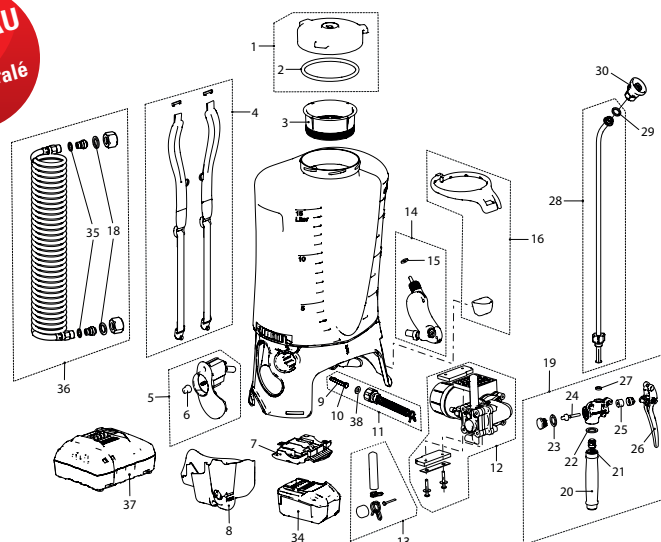

REC 15 PC1

**ACCU
POWER**

NOUVEAU
avec
tuyau spiralé

**Caractéristiques
de rendement**

- 0.5 – 6 bar
- 12 h / 260 litres*
- 18 V Li-Power / 4.0 Ah
- Batterie < 80 min

*ex. 1.5 bar / pulvérisation

REC 15 PC1, pulvérisateur à dos (15 litres) avec bloc batterie, avec chargeur EU	12072001	220208
REC 15 PC2, pulvérisateur à dos (15 litres) sans bloc batterie, sans chargeur	12101501	012315
Accessoires (images à partir de la page 78)		
AS 1200 AC1, pulvérisateur souffleur à batterie	12118001	014319
Lance télescopique 0.5 - 1 m, en aluminium éloxé, 2 côtés G1/4"e	10985204	030104
Lance télescopique 1 - 2 m en aluminium éloxé, 2 côtés G1/4"e	10985201	100456
Rallonge 1 m droite, en laiton, G1/4"i-G1/4"e	10960601	100463
Buse à jet plat TP 8002 en laiton	11612810	110561
Buse brouillard Duro 1.65 mm, en laiton - pour blanchir	28502325-SB	100364
Raccord double G1/4"e-G1/4"e (pour visser la buse directement sur la poignée)	80400101	700564
Chariot à 2 roues en acier inoxydable H2	12022601	720623
No Jeu de joints qui se compose de:	11955001	400518
2 Joint 108x7		
9 Filtre		
10 Joint 15x7x1.5		
15 Joint 15x5.5x2		
18 Joint 17x11x1.5		
27 Joint 12.2x7x3		
29 Joint 17x12.7x2		
35 Joint torique 9.5x1.5		
38 Joint 16x8x2		
No Jeu de joints pour lance, No 22,23,24,25,26,27,29	12058001-SB	150260
No Pièces de rechange		
1 Couvercle ø137 mm	10397202-SB	151007
3 Filtre de remplissage	77009699-SB	151038
4 Paire de bretelles	11923401	113722
5 Électronique	12076201	150970
6 Bouton pour potentiomètre, Commande dès 5 pcs	11922701	720838
7 Fixation de l'accumulateur	12075601	150994
8 Couverture du moteur	11948701	200101
11 Réservoir d'air	12078501	151380
12 Pompe et moteur	11949702	210445
13 Set de la membrane et amortisseur de pulsations	11998301	710884
14 Réservoir d'air	11933302	210346
16 Support pour lance de pulvérisation	11934001	113951
18 Joint 17x11x1.5 en sachet de 10 pcs	11927301	113739
19 Poignée en laiton LB, G1/2", 10 bar	12047501-SB	150048
20 Manche en plastique G1/2"	10392201-SB	100944
22 Joint 17x12.7x2 en sachet de 10 pcs	11642403	040035
26 Levier pour poignée en laiton LB	12046501	150116
27 Joint 12.2x7x3 en sachet de 12 pcs	11642404	040042
28 Lance 60 cm courbée, laiton	12007401	720074
30 Buse à jet plat G1/4"i, XR 8001 VS (orange)	11612801-SB	100289
34 Bloc batterie 18 V Li-Power / 4.0 Ah *	12071401	150895
36 Tuyau spiralé, noir 7.5 m, G1/2"i - G1/2"i	11935701	028583
37 Chargeur rapide ASC 55, 220-240 V, EU - type de prise C *	12070101	150864