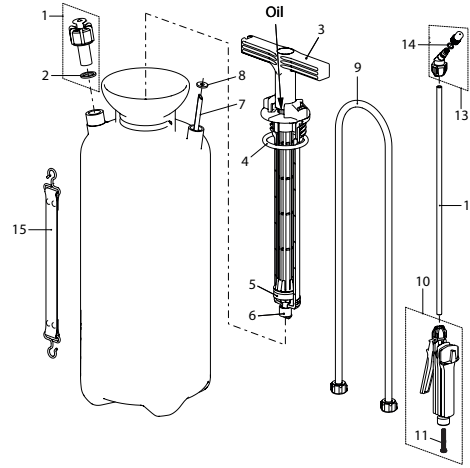

Organic Star 5

Spécialement
résistant
contre l'acide
acétique

Organic Star 5, pulvérisateur à pression (5 litres)		11980001	121413
Accessoires (images à partir de la page 78)			
Valve régulatrice de pression ajustable PR 3 E1, voir page 6		12098901-SB	011929
Lance 1 m en matière plastique renforcée de fibres de verre		11497403	100890
Capot de protection ovale, enfichable		11871101	110066
Capot de protection rond, ø12.5 cm, enfichable		11864801	110042
No	Jeu de joints, No 2,4,5,6,8,11,14	11981301	400921
No	Pièces de rechange		
1	Soupape de sécurité et de surpression 3 bar	11669609	110431
3	Pompe noire PP EPDM	11981101	400914
7	Tube d'aspiration L = 435 mm, Commande dès 5 pcs	10450502	040844
9	Tuyau 1.3 m, G1/2"-G1/2"	11902001	400174
10	Poignée G1/2"	11488705	110493
12	Lance 40 cm droite, en plastique, Commande dès 5 pcs	11631101	040813
13	Buse réglable 1.3 mm, en plastique	11323003	400938
15	Bretelles	10453601	100739