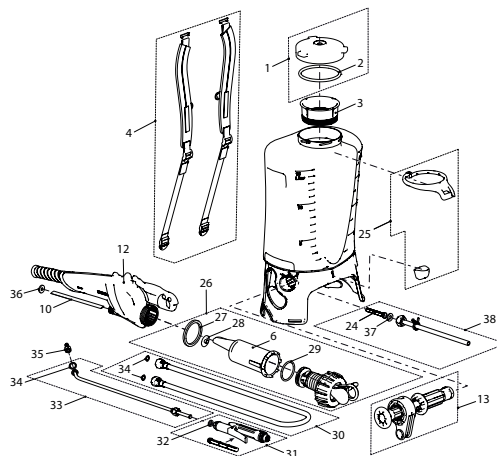

Organic Star 15, pulvérisateur à dos (15 litres)		11998001	010236
Accessoires (images à partir de la page 78)			
Valve régulatrice de pression ajustable PR 3 E1, voir page 6		12098901-SB	011929
Lance 1 m droite, acier inoxydable, G1/4"e-G1/4"e		11669802	110578
Capot de protection professionnel ovale, vissable, sans laiton		12162401	053189
Capot de protection rond, ø12.5 cm, vissable		11998601	710891
No	Jeu de joints, No 2,6,10,24,27,28,29,32,34,36,37	12005101	710983
No	Pièces de rechange		
1	Couvercle ø137 mm	10397202-SB	151007
3	Filtre de remplissage	77009699-SB	151038
4	Paire de bretelles	11923401	113722
12	Levier de pompe	11920201	113913
13	Joint du levier de la pompe	11939401	113920
25	Support pour lance de pulvérisation	11934001	113951
26	Pompe (sans levier de pompe)	11986901	710990
30	Tuyau 1.3 m, G1/2"-G1/2"	12098301	011844
31	Poignée G1/2"	10966107	110615
	<i>Jeu de joints pour poignée</i>	11973801	400853
33	Lance 50 cm courbée, en acier inoxydable	11669803	110639
35	Buse herbicide Floodjet 1.6 mm (bleu)	10501803-SB	100241
38	Set de conduite d'aspiration	11999701	710976